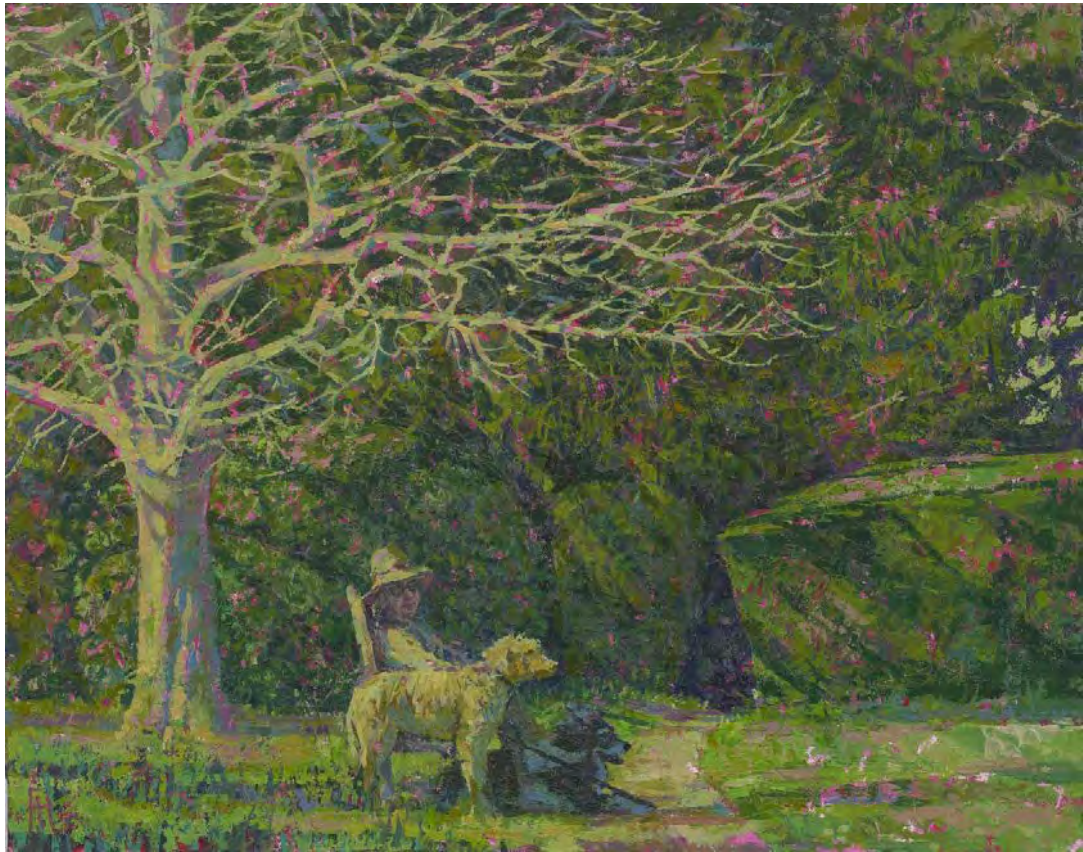

£6,000.00 + vat

John Martin Gallery

Francis Hamel

21. Ancient Rousham Oak, 2021

Oil on linen, 36 ¹/₈ x 48 ³/₈ ins (92 x 123 cms)

£18,500.00 + vat

Francis Hamel

22. Angela, Millie & Suki, 2021